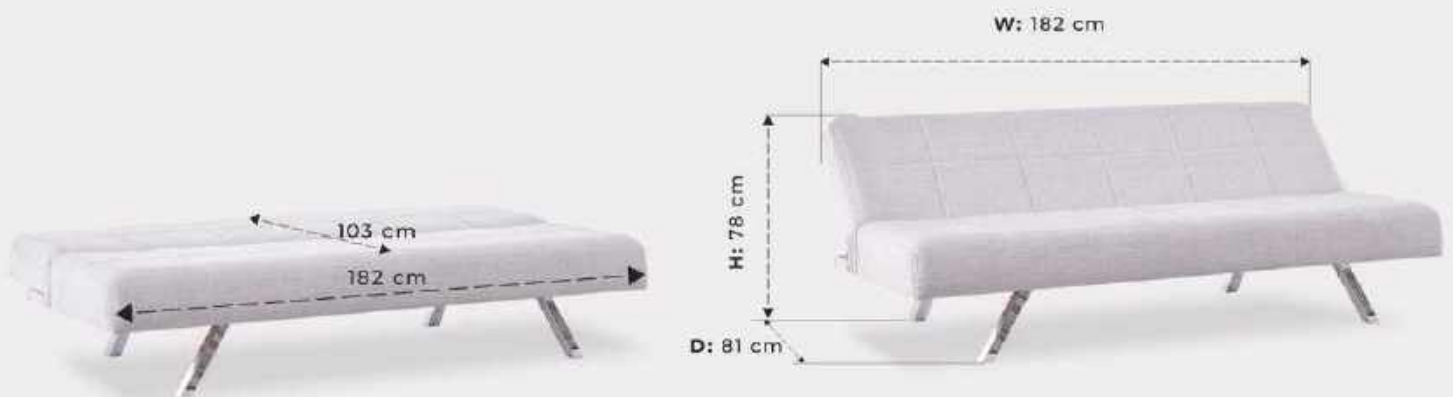

MONREO

KANEPE / SOFA BED

40 HC : 180 / TRUCK : 250 / CBM : 0,38